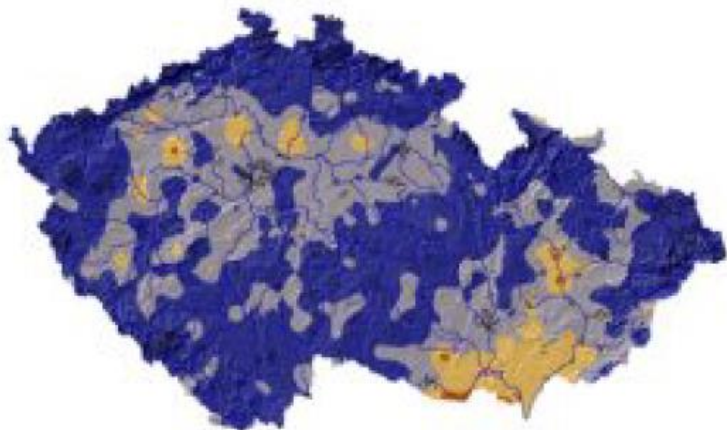

1961–2000

2021–2050

2071–2100

0 25 50 100 km

počet dní

35 50 65 80 95

number of tropical days (Tmax more than 30C)

Tropické dni v Česku

Jižní Morava je a bude nejteplejším a nejsušším územím naší země.