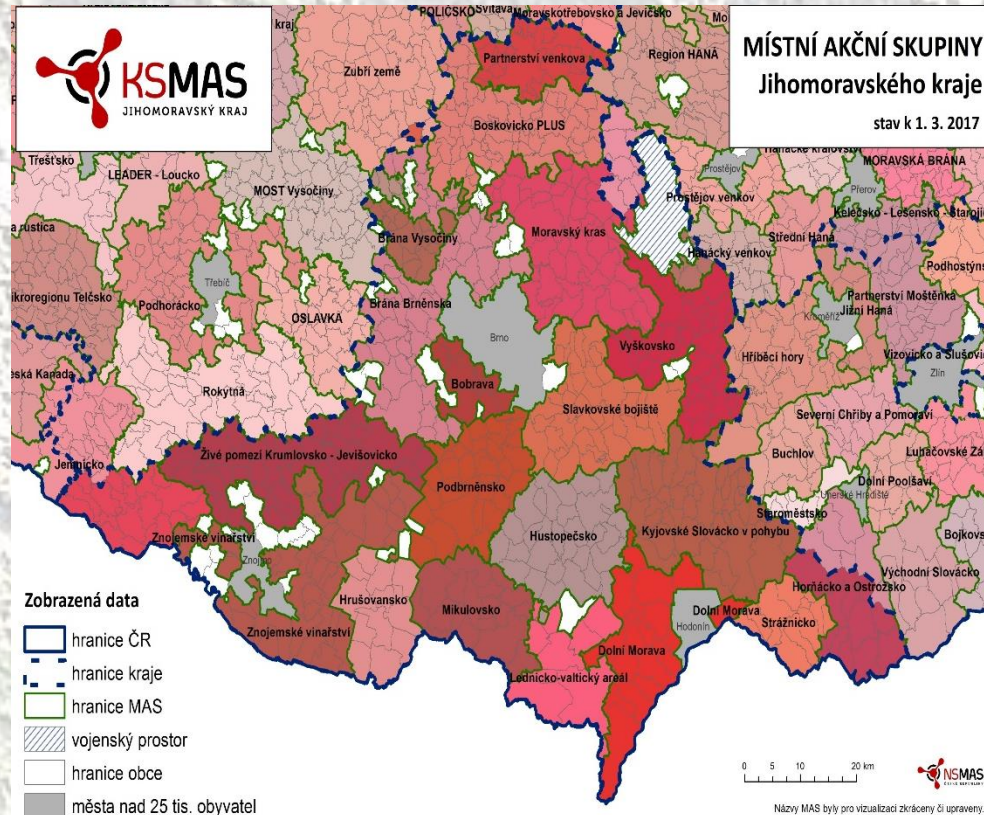

O nás „Krajské sdružení NS MAS Jihomoravského kraje“

Hlavní motto: **spolupráce a sdílení zkušeností**

Posláním KS NS MAS JMK je sdružovat MAS, reprezentovat a zastupovat MAS na krajské úrovni, spolupracovat a komunikovat s kraji a jejich krajskými úřady, s organizacemi zabývajícími se rozvojem venkova a **prosazovat metodu LEADER** sdílenými i vlastními projekty.

Základní činností KS NS MAS JMK je **podpora práce jednotlivých MAS** při realizaci obnovy a všestranného rozvoje venkova metodou LEADER.

KS MAS organizuje pracovní jednání a setkání, **přenos informací a sdílení zkušeností** mezi členy a národní sítí MAS a dalšími organizacemi. KS MAS organizuje vzdělávací akce a semináře a společné projekty. KS MAS pomáhá také propagaci a medializaci MAS a metody LEADER ve sdělovacích prostředcích.

Členy KS MAS JMK je všech 18 MAS, které pokrývají celý venkovský prostor Jihomoravského kraje.