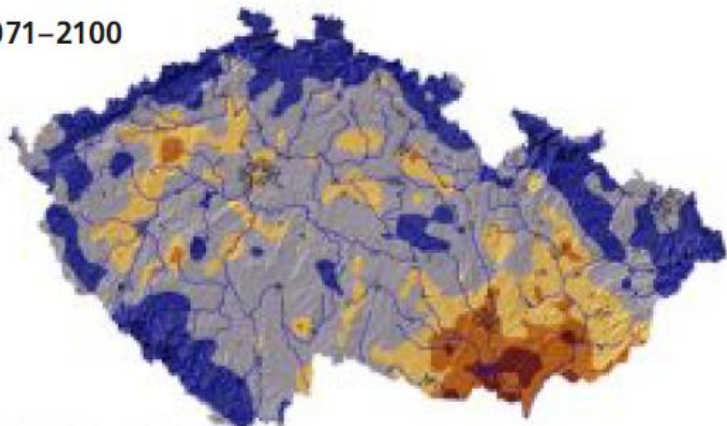

*Jak ukazuje úvodní obrázek našich pohlednic z Moravy, mění se její tvář skutečně výbušným tempem: není čas piplat se s jednotlivostmi. V Trnávce spěchají s melioracemi, proto vyhazují vrby do vzduchu dynamitem — a jak vidíte, není to nikterak jen mužská záležitost.*

**POHLEDNICE Z MORAVY**

**Jižní Morava** – je více jak 1000 let kulturní krajinou v širokém povodí řeky Moravy. **Velkoplošné hospodaření vytváří kulturní step**, která je velmi náchylná k **sezonnímu suchu, záplavám, vodní i větrné erozi**.

1961–2000

2021–2050

2071–2100

0 25 50 100 km

počet dní

35 50 65 80 95

*number of tropical days (Tmax more than 30C)*

## Tropické dni v Česku

Jižní Morava je a bude nejteplejším a nejsušším územím naší země.